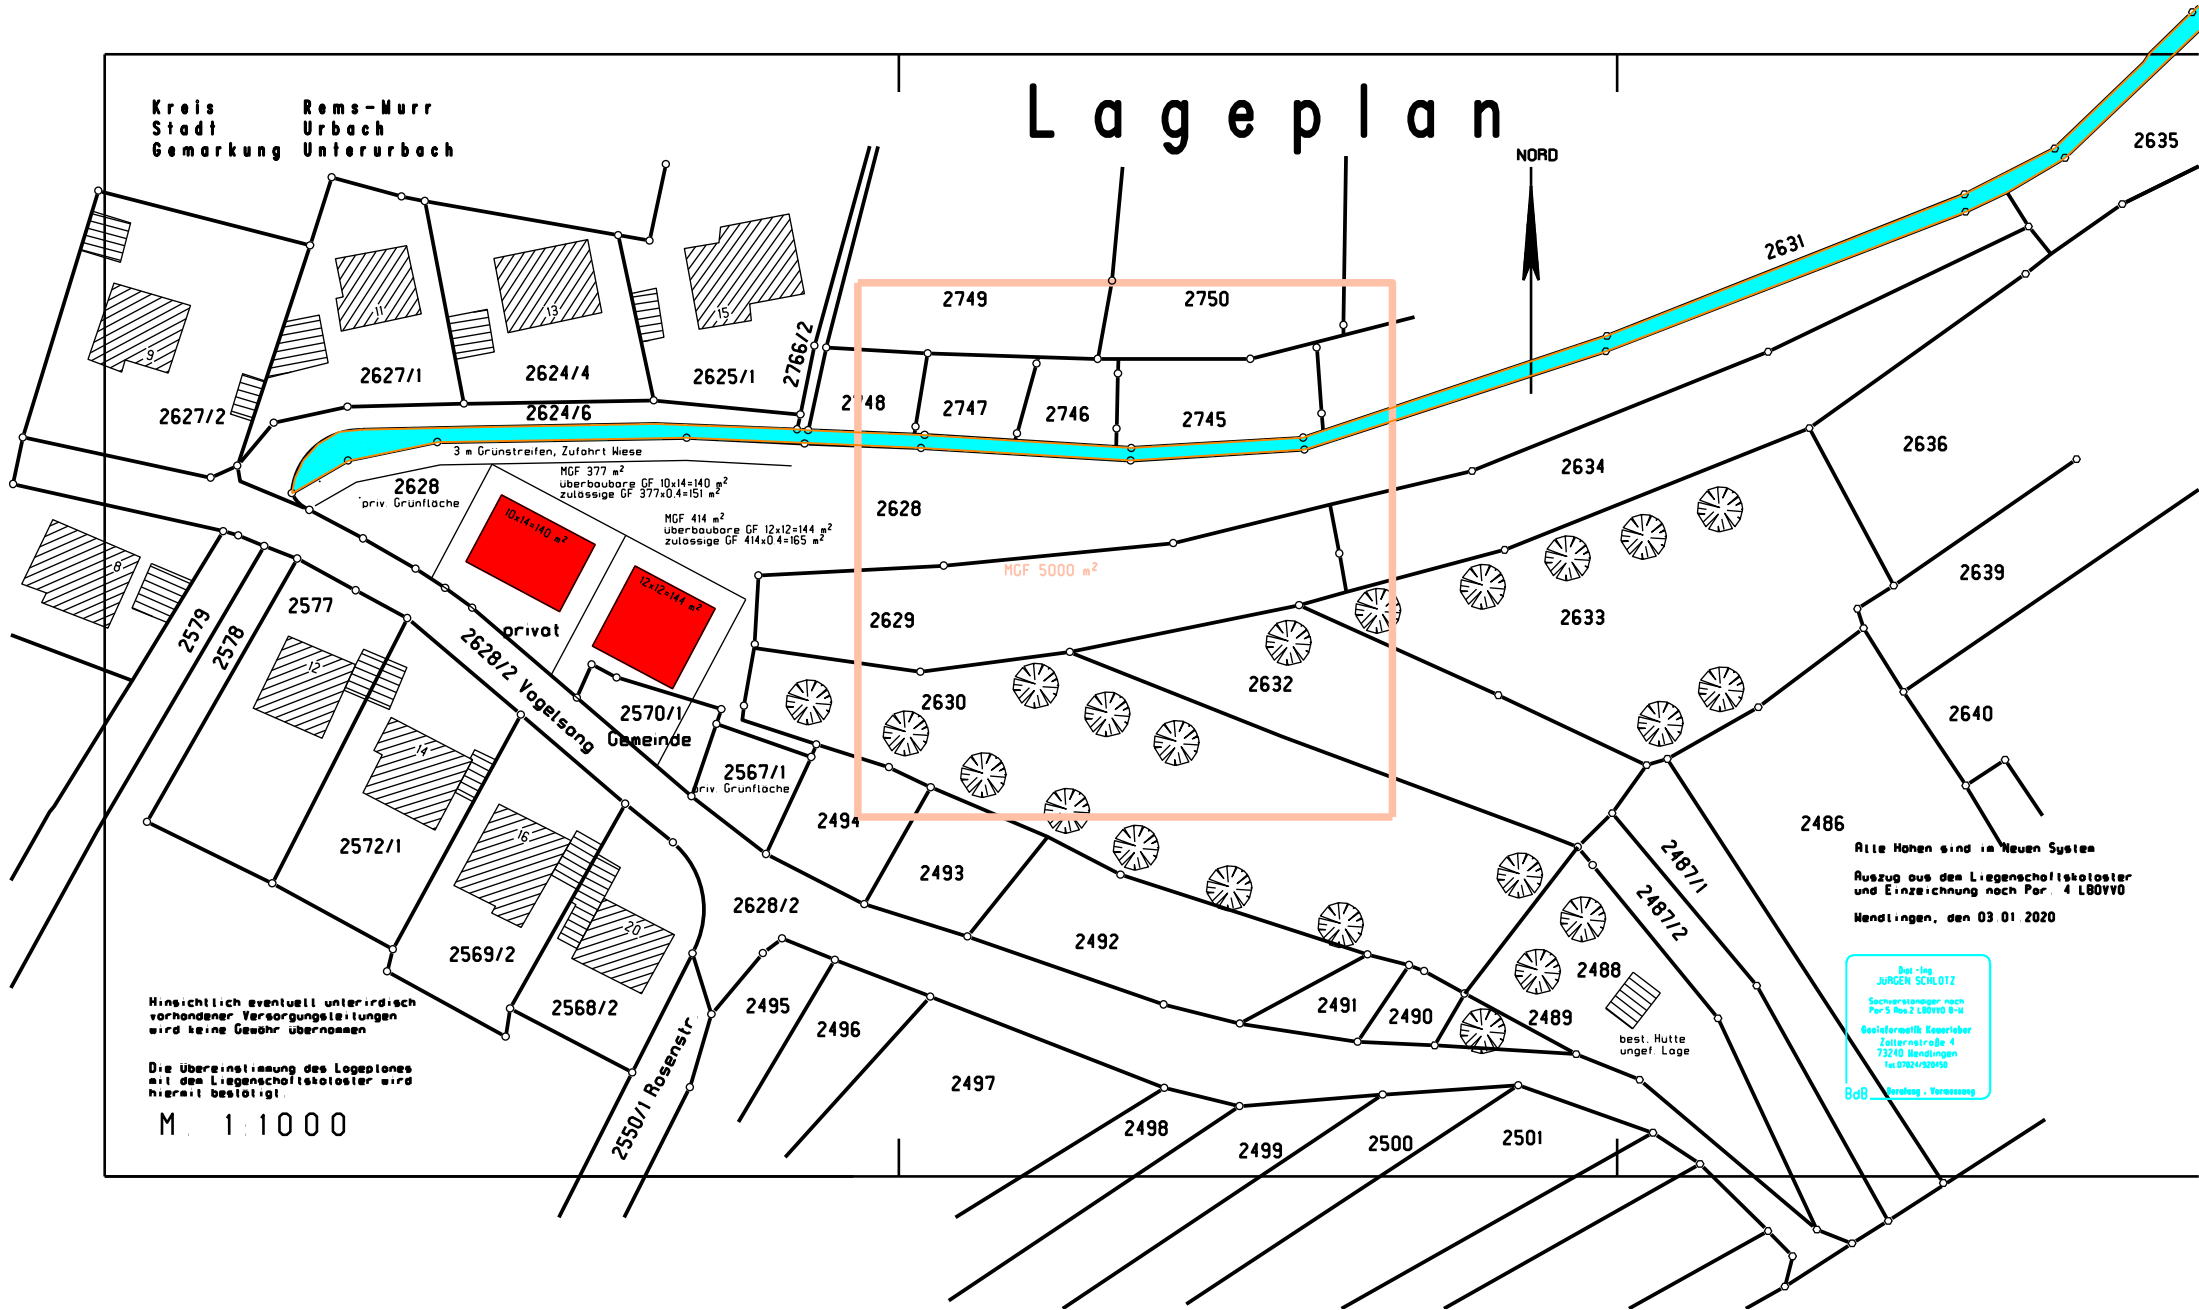

Kreis Rems-Murr
Stadt Urbach
Gemarkung Unterurbach

Lageplan

NORD

Hinsichtlich eventuell unterirdisch vorhandener Versorgungsleitungen wird keine Gewähr übernommen

Die Übereinstimmung des Lageplanes mit dem Liegenschaftskataster wird hiermit bestätigt